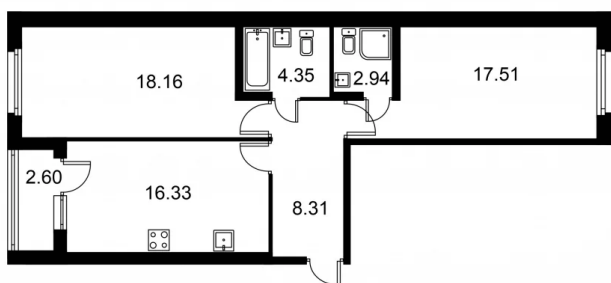

**2-комнатная квартира № 368 стоимостью 12 495 091 руб.**

Площадь: Этаж: Количество комнат:

**68.90 м<sup>2</sup> 1/9 2**

**ОФИС ПРОДАЖ**

г. Санкт-Петербург, р-н  
Московский Московское шоссе, д.  
13Б

**АДРЕС ОБЪЕКТА**