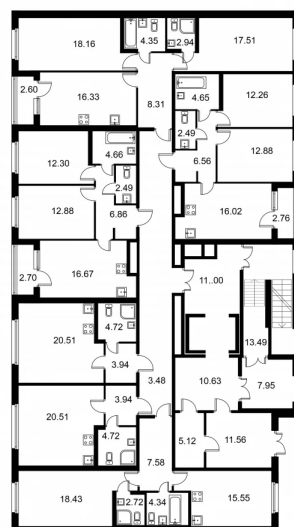

**2-комнатная квартира № 368 стоимостью 12 495 091 руб.**

Площадь: Этаж: Количество комнат:

**68.90 м<sup>2</sup> 1/9 2**

**ОФИС ПРОДАЖ**

г. Санкт-Петербург, р-н  
Московский Московское шоссе, д.  
13Б

**АДРЕС ОБЪЕКТА**