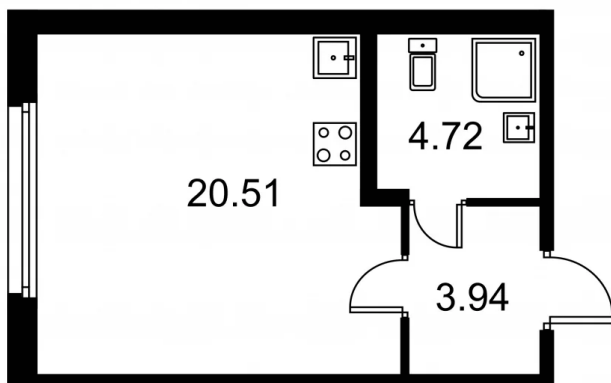

Студия № 366 стоимостью 5 455 324 руб.

Площадь: Этаж: Количество комнат:

29.17 м² 1/9 студия

ОФИС ПРОДАЖ

г. Санкт-Петербург, р-н
Московский Московское шоссе, д.
13Б

АДРЕС ОБЪЕКТА

г. Санкт-Петербург, Колпинский
район, г. Колпино, ул. Загородная