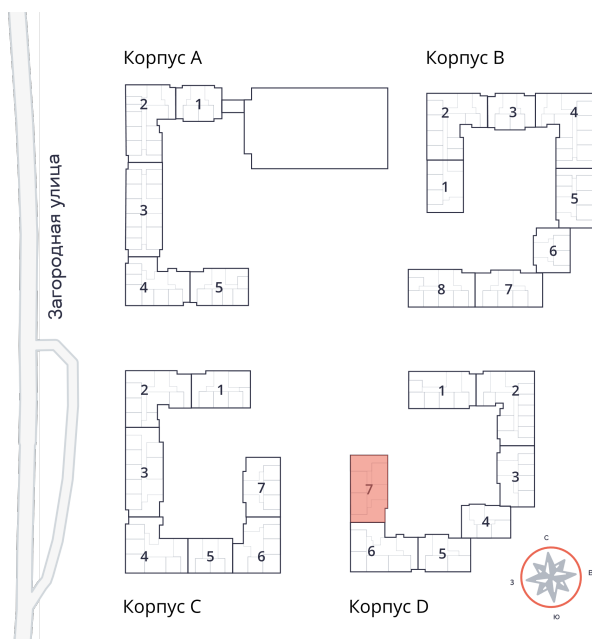

Студия № 366 стоимостью 5 455 324 руб.

Площадь: Этаж: Количество комнат:

29.17 м² 1/9 студия

ОФИС ПРОДАЖ

г. Санкт-Петербург, р-н
Московский Московское шоссе, д.
13Б

АДРЕС ОБЪЕКТА

г. Санкт-Петербург, Колпинский
район, г. Колпино, ул. Загородная