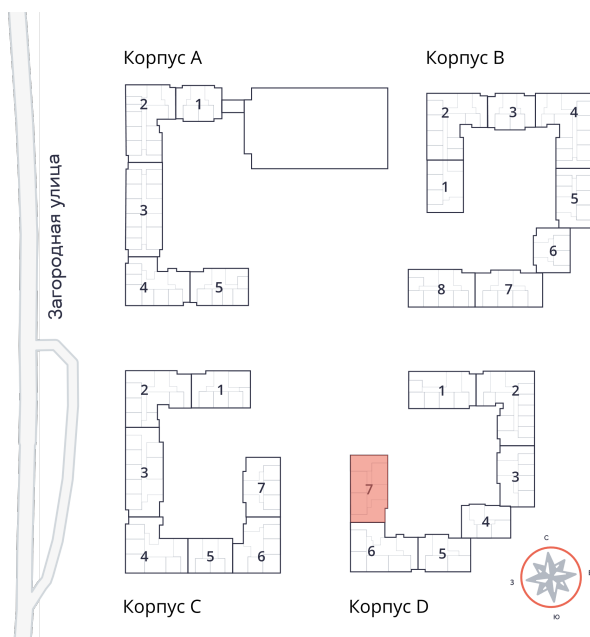

Студия № 366 стоимостью 5 843 225 руб.

Площадь: Этаж: Количество комнат:

29.17 м² 1/9 студия

ОФИС ПРОДАЖ

г. Санкт-Петербург, р-н
Московский Московское шоссе, д.
13Б

АДРЕС ОБЪЕКТА

г. Санкт-Петербург, Колпинский
район, г. Колпино, ул. Загородная