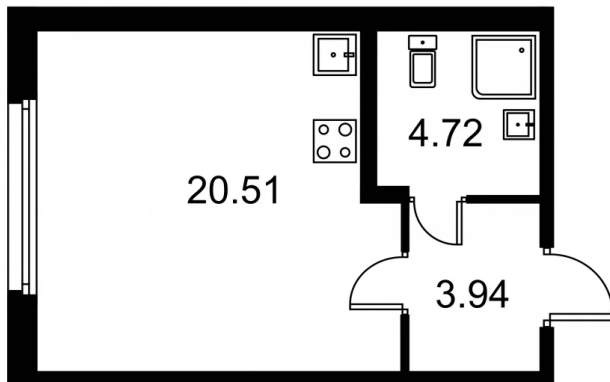

Студия № 366 стоимостью 5 843 225 руб.

Площадь: Этаж: Количество комнат:

29.17 м² 1/9 студия

ОФИС ПРОДАЖ

г. Санкт-Петербург, р-н
Московский Московское шоссе, д.
13Б

АДРЕС ОБЪЕКТА

г. Санкт-Петербург, Колпинский
район, г. Колпино, ул. Загородная