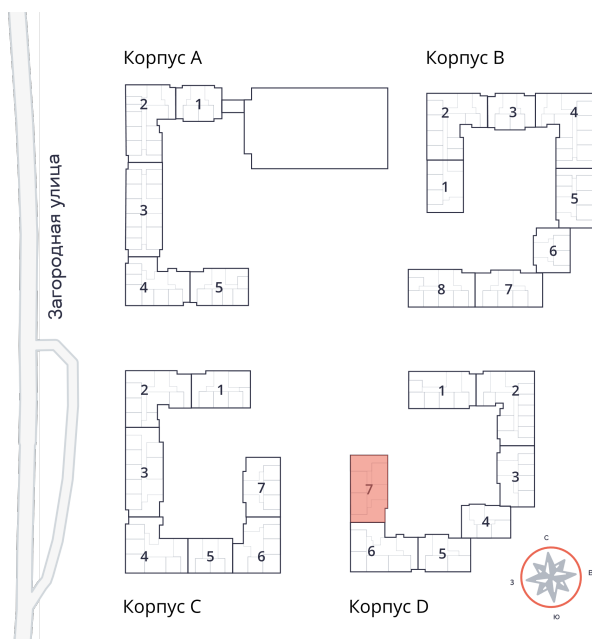

Студия № 365 стоимостью 5 455 324 руб.

Площадь: Этаж: Количество комнат:

29.17 м² 1/9 студия

ОФИС ПРОДАЖ

г. Санкт-Петербург, р-н Московский
Московское шоссе, д. 13Б

АДРЕС ОБЪЕКТА

г. Санкт-Петербург, Колпинский район,
г. Колпино, ул. Загородная