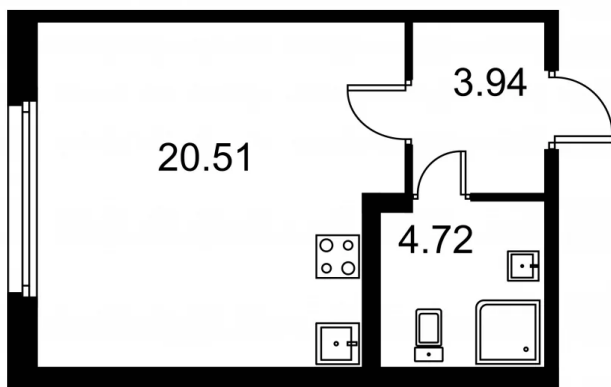

Студия № 365 стоимостью 5 455 324 руб.

Площадь: Этаж: Количество комнат:

29.17 м² 1/9 студия

ОФИС ПРОДАЖ

г. Санкт-Петербург, р-н Московский
Московское шоссе, д. 13Б

АДРЕС ОБЪЕКТА

г. Санкт-Петербург, Колпинский район,
г. Колпино, ул. Загородная