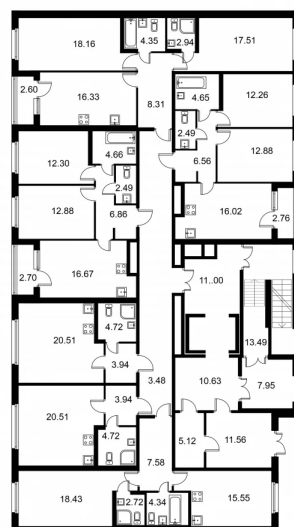

Студия № 365 стоимостью 5 455 324 руб.

Площадь: Этаж: Количество комнат:

29.17 м² 1/9 студия

ОФИС ПРОДАЖ

г. Санкт-Петербург, р-н Московский
Московское шоссе, д. 13Б

АДРЕС ОБЪЕКТА

г. Санкт-Петербург, Колпинский район,
г. Колпино, ул. Загородная