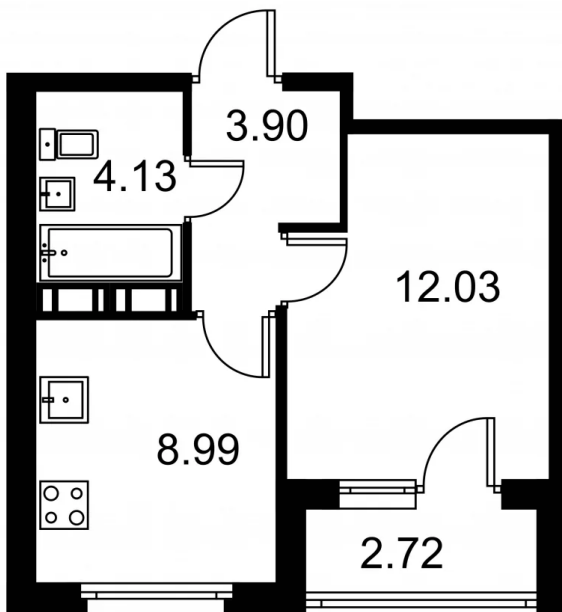

1-комнатная квартира № 248 стоимостью 7 342 502 руб.

Площадь: Этаж: Количество комнат:

30.24 м² 9/9 1

ОФИС ПРОДАЖ

г. Санкт-Петербург, р-н
Московский Московское шоссе, д.
13Б

АДРЕС ОБЪЕКТА

г. Санкт-Петербург, Колпинский
район, г. Колпино, ул. Загородная