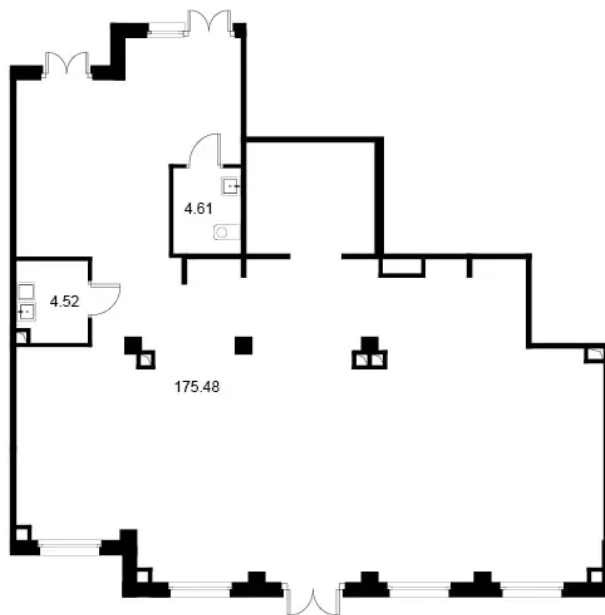

Помещение № 1 стоимостью 32 306 750 руб.

Площадь: Этаж:

184.61 м² 1/9

ОФИС ПРОДАЖ

г. Санкт-Петербург, р-н
Московский Московское шоссе, д.
13Б

АДРЕС ОБЪЕКТА

г. Санкт-Петербург, Колпинский
район, г. Колпино, ул. Загородная