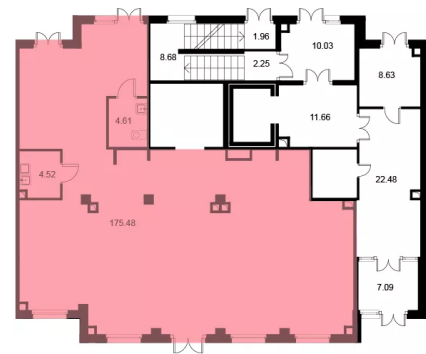

Помещение № 1 стоимостью 32 306 750 руб.

Площадь: Этаж:

184.61 м² 1/9

ОФИС ПРОДАЖ

г. Санкт-Петербург, р-н
Московский Московское шоссе, д.
13Б

АДРЕС ОБЪЕКТА

г. Санкт-Петербург, Колпинский
район, г. Колпино, ул. Загородная