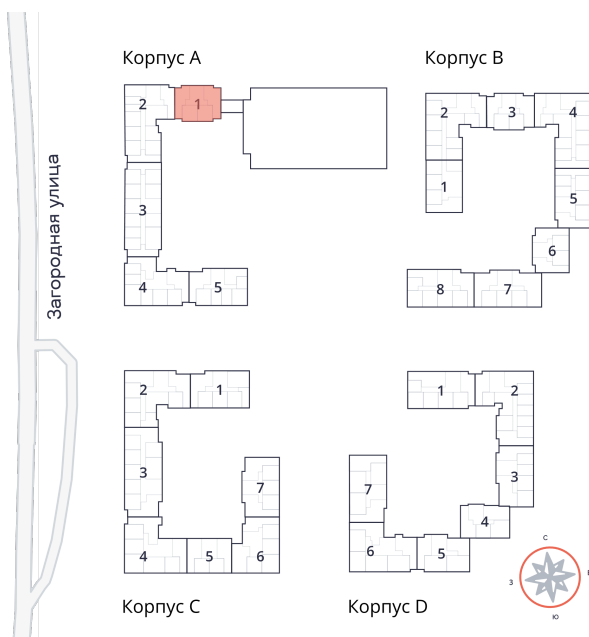

Помещение № 1 стоимостью 32 306 750 руб.

Площадь: Этаж:

184.61 м² 1/9

ОФИС ПРОДАЖ

г. Санкт-Петербург, р-н
Московский Московское шоссе, д.
13Б

АДРЕС ОБЪЕКТА

г. Санкт-Петербург, Колпинский
район, г. Колпино, ул. Загородная